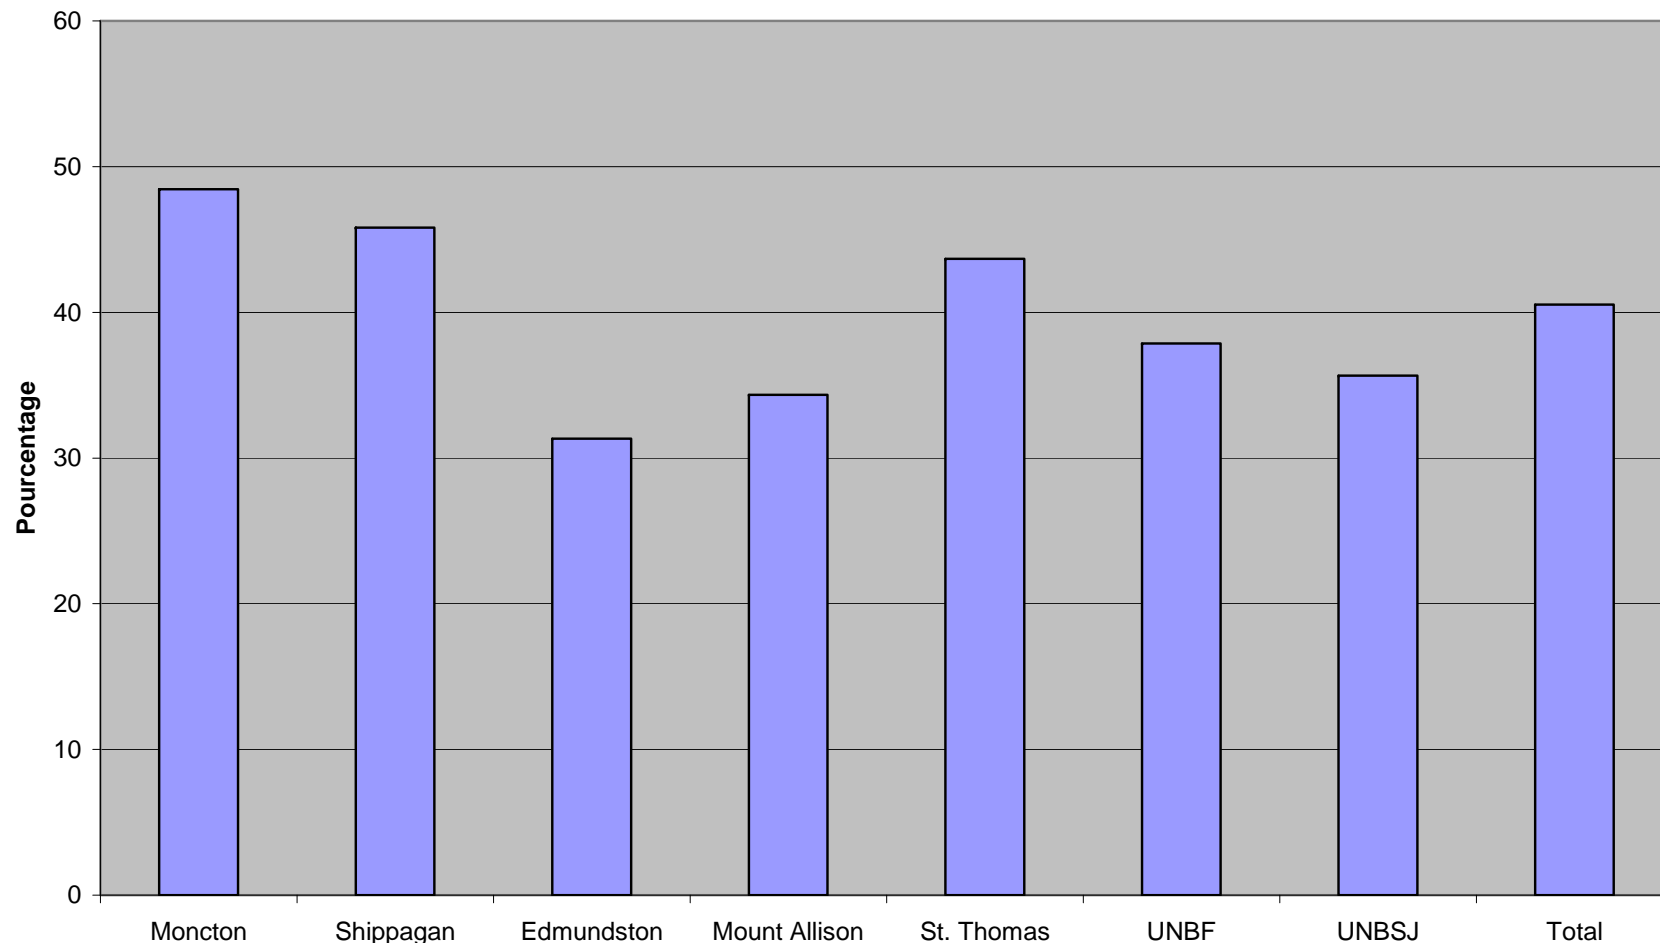

Pourcentage d'étudiants du Nouveau-Brunswick avec des prêts 2004-2005

Il y a une variation considérable dans le pourcentage d'étudiants qui ont des prêts étudiants en 2004-2005. Le plus bas pourcentage, au campus d'Edmundston, tient probablement compte de la proportion élevée d'étudiants habitant à la maison.